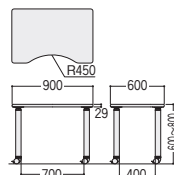

天板高さ20mmピッチで、8段階の高さ調整ができます。(高さ確認用目盛付)

折りたたみ操作レバー両サイドに付いているどちらか一方のレバー操作により、天板のフラップが可能です。

●スタッキング
スタッキングピッチは150mmで効率的に収納できます。

寸法W×D×H	質量kg	商品コード	品番	価格
2100×900×660~800	41.6	66-0418-□	TFIT-2190S-□	¥212,500
2100×750×660~800	39.6	66-0417-□	TFIT-2175S-□	¥212,500
1800×900×660~800	37.4	66-0381-□	TFIT-1890S-□	¥140,000
1800×750×660~800	35.4	66-0382-□	TFIT-1875S-□	¥138,600
1600×900×660~800	34.5	66-0383-□	TFIT-1690S-□	¥140,000
1600×750×660~800	32.5	66-0384-□	TFIT-1675S-□	¥138,600

1人用テーブル 不要材料

■TFITテーブル

天板フラップ例
(スタッキングピッチ150mm)

使用例

MW(ミディアムウッド)

66-0390-□
TFIT-0960Q-□
¥119,000

W900×D600×H660~800
●21.5kg

■TFPSテーブル

使用例

MW(ミディアムウッド)

66-0391-□
TFPS-0960Q-□
¥107,400

W900×D600×H600~800
●18kg

■TWFMテーブル

ラチェット昇降式
ロックレバーを解除後、天板の高さをH640からH940まで15段階20mmピッチで調節可能。

MW(ミディアムウッド)

66-0438-□
TWFM-0960Q-□
¥109,500

W900×D600×H640~940
●15kg

■天板カラー

MW(ミディアムウッド)

IV(アイボリー)

■仕様

天板・天板厚/メラミン化粧板、28mm厚
天板エッジ/木目ソフトエッジ
脚/支柱：φ42.7スチールパイプ
ベース：60×30スチールパイプ
メラミン焼付ナチュラル塗装
●φ50mm双輪キャスター付（ストッパー2ヶ付）
●ラチェット昇降式(20mmピッチ8段階)
●天板ハネ上げ式

■天板カラー