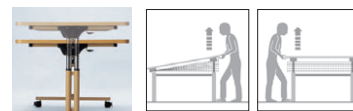

TFITテーブル 不要材料

TFIT-1890S-MW(ミディアムウッド)

■天板カラー

■共通仕様

天板・天板厚/メラミン化粧板、28mm厚
天板エッジ/木目ソフトエッジ
脚/支柱：φ42.7スチールパイプ
ベース：60×30スチールパイプ
メラミン焼付ナチュラル塗装
●φ50mmアジャスト機能付きリフトロックキャスター
●ラチェット昇降式(20mmピッチ8段階)
●天板ハネ上げ式

●天板高さ調節(ラチェット式)

天板高さ20mmピッチで、8段階の高さ調整ができます。(高さ確認用目盛付)

折りたたみ操作レバー両サイドに付いているどちらか一方のレバー操作により、天板のフラップが可能です。

●スタッキング
スタッキングピッチは150mmで効率的に収納できます。

寸法W×D×H	質量kg	商品コード	品番	価格
2100×900×660~800	41.6	66-0418-□	TFIT-2190S-□	¥212,500
2100×750×660~800	39.6	66-0417-□	TFIT-2175S-□	¥212,500
1800×900×660~800	37.4	66-0381-□	TFIT-1890S-□	¥140,000
1800×750×660~800	35.4	66-0382-□	TFIT-1875S-□	¥138,600
1600×900×660~800	34.5	66-0383-□	TFIT-1690S-□	¥140,000
1600×750×660~800	32.5	66-0384-□	TFIT-1675S-□	¥138,600