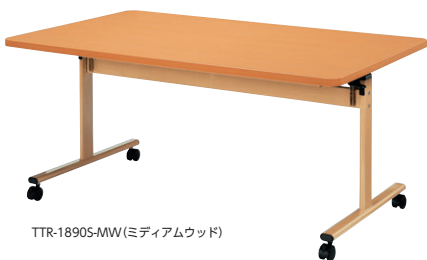

TTRテーブル 不要材料

TTR-1890S-MW(ミディアムウッド)

■天板カラー

■共通仕様

天板・天板厚/メラミン化粧板、28mm厚
天板エッジ/ソフトエッジ
脚/支柱：80×25スチール橋円パイプ
ベース：54×28スチール橋円パイプ
メラミン焼付塗装
●φ50mmアジャスト機能付きリフトロックキャスター（ストッパー付4個）
●天板ハネ上げ式

●スタッキング

●アジャスト機能付リフトロックキャスター（標準装備）

寸法W×D×H	質量kg	商品コード	品番	価格
1800×900×700	33	66-0497-□	TTR-1890S-□	¥93,300
1800×750×700	31	66-0498-□	TTR-1875S-□	¥92,000
1600×900×700	31.8	66-0499-□	TTR-1690S-□	¥93,300
1600×750×700	30.3	66-0500-□	TTR-1675S-□	¥92,000

TFITテーブル 不要材料

TFIT-1890S-MW(ミディアムウッド)

■天板カラー

■共通仕様

天板・天板厚/メラミン化粧板、28mm厚
天板エッジ/木目ソフトエッジ
脚/支柱：φ42.7スチールパイプ
ベース：60×30スチールパイプ
メラミン焼付ナチュラル塗装
●φ50mmアジャスト機能付きリフトロックキャスター
●ラチェット昇降式(20mmピッチ8段階)
●天板ハネ上げ式

●天板高さ調節(ラチェット式)