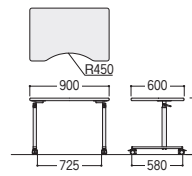

天板高さ20mmピッチで、8段階の高さ調整ができます。(高さ確認用目盛付)

折りたたみ操作レバー両サイドに付いているどちらか一方のレバー操作により、天板のフラップが可能です。

●スタッキング
スタッキングピッチは150mmで効率的に収納できます。

寸法W×D×H	質量kg	商品コード	品番	価格
2100×900×660~800	41.6	66-0418-□	TFIT-2190S-□	¥212,500
2100×750×660~800	39.6	66-0417-□	TFIT-2175S-□	¥212,500
1800×900×660~800	37.4	66-0381-□	TFIT-1890S-□	¥140,000
1800×750×660~800	35.4	66-0382-□	TFIT-1875S-□	¥138,600
1600×900×660~800	34.5	66-0383-□	TFIT-1690S-□	¥140,000
1600×750×660~800	32.5	66-0384-□	TFIT-1675S-□	¥138,600

使用例

MW(ミディアムウッド)

66-0391-□
TFPS-0960Q-□
¥107,400

W900×D600×H600~800
●18kg

■TWFMテーブル

ラチェット昇降式
ロックレバーを解除後、天板の高さをH640からH940まで15段階20mmピッチで調節可能。

MW(ミディアムウッド)

66-0438-□
TWFM-0960Q-□
¥109,500

W900×D600×H640~940
●15kg

■天板カラー

MW(ミディアムウッド)

IV(アイボリー)

■仕様

天板・天板厚/メラミン化粧板、28mm厚
天板エッジ/木目ソフトエッジ
脚/支柱：φ42.7スチールパイプ
ベース：60×30スチールパイプ
メラミン焼付ナチュラル塗装
●φ50mm双輪キャスター付（ストッパー2ヶ付）
●ラチェット昇降式(20mmピッチ8段階)
●天板ハネ上げ式

■天板カラー

MW(ミディアムウッド)

IV(アイボリー)

■仕様

天板・天板厚/メラミン化粧板、29mm厚
天板エッジ/木目ソフトエッジ
脚/支柱：φ60.5スチールパイプ
木目シート巻
●φ50mm双輪キャスター付（ストッパー4ヶ付）
●ラチェット昇降式(20mmピッチ10段階)

■天板カラー

MW(ミディアムウッド)

IV(アイボリー)

■仕様