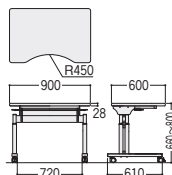

天板高さ20mmピッチで、8段階の高さ調整ができます。(高さ確認用目盛付)

折りたたみ操作レバー両サイドに付いているどちらか一方のレバー操作により、天板のフラップが可能です。

●スタッキング
スタッキングピッチは150mmで効率的に収納できます。

寸法W×D×H	質量kg	商品コード	品番	価格
2100×900×660~800	41.6	66-0418-□	TFIT-2190S-□	¥212,500
2100×750×660~800	39.6	66-0417-□	TFIT-2175S-□	¥212,500
1800×900×660~800	37.4	66-0381-□	TFIT-1890S-□	¥140,000
1800×750×660~800	35.4	66-0382-□	TFIT-1875S-□	¥138,600
1600×900×660~800	34.5	66-0383-□	TFIT-1690S-□	¥140,000
1600×750×660~800	32.5	66-0384-□	TFIT-1675S-□	¥138,600

1人用テーブル 不要材料

■TFITテーブル

天板フラップ例
(スタッキングピッチ150mm)

使用例

MW(ミディアムウッド)

66-0390-□
TFIT-0960Q-□
¥119,000

W900×D600×H660~800
●21.5kg

■TFPSテーブル

使用例

MW(ミディアムウッド)

66-0391-□
TFPS-0960Q-□
¥107,400

W900×D600×H600~800
●18kg

■TWFMテーブル

ラチェット昇降式
ロックレバーを解除後、天板の高さをH640からH940まで15段階20mmピッチで調節可能。

MW(ミディアムウッド)

66-0438-□
TWFM-0960Q-□
¥109,500

W900×D600×H640~940
●15kg

■天板カラー

MW(ミディアムウッド)

IV(アイボリー)

■仕様

天板・天板厚/メラミン化粧板、28mm厚
天板エッジ/木目ソフトエッジ
脚/支柱：φ42.7スチールパイプ
ベース：60×30スチールパイプ
メラミン焼付ナチュラル塗装
●φ50mm双輪キャスター付（ストッパー2ヶ付）
●ラチェット昇降式(20mmピッチ8段階)
●天板ハネ上げ式

■天板カラー